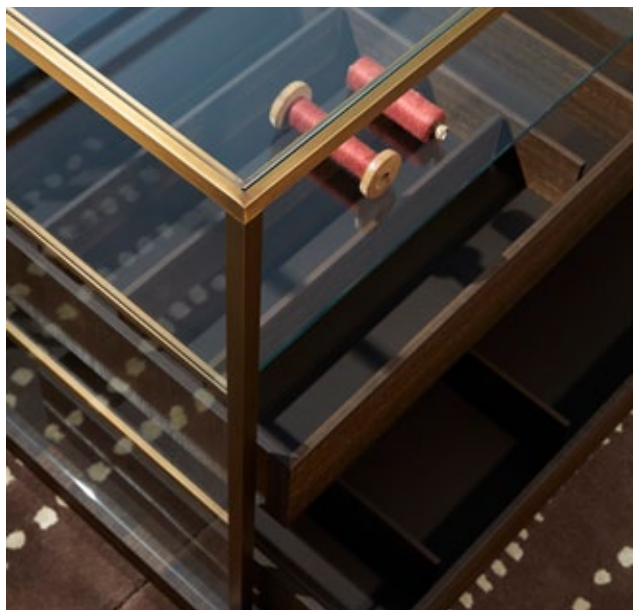

ACQUARIO

design **Piero Lissoni**
2014

Ideale per la casa così come per i negozi più eleganti, Acquario è la nuova cassettera centro stanza in cristallo trasparente con profili in metallo, suddivisa in 3 ripiani e personalizzabile con vaschette in legno che lasciano a vista il contenuto, per riporlo in perfetto ordine ed estrarlo con facilità.

Ideal both for the home as well as for the most elegant shops, Acquario is the new central drawer unit, perfect in the middle of a room, made in transparent glass with metal profiles; divided in 3 shelves and customizable with wooden trays, in order to leave the contents visible, store them in perfect order and then extract them with ease.

ACQUARIO

DIMENSIONI

MATERIALI

Struttura	Alluminio, verniciato effetto ottone brunito	Structure	Aluminium, burnished brass effect
Basamento.	Pannello di particelle di legno rivestito con tranciato eucalipto	Drawers	Medium density panel overlaid with eucalyptus
Fianchi/ fondale/ top	Cristallo trasparente temperato	Sides/ back/ top	Tempered transparent glass
Cassetti	Pannello di particelle di legno a media densità rivestito con tranciato eucalipto Partizioni interne in eucalipto e fondale del cassetto rivestito in cuoio	Drawers	Medium density panel overlaid with eucalyptus Internal partitions in eucalyptus and bottom drawer covered in leather