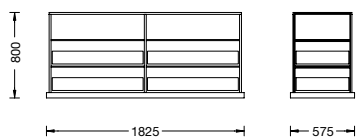

ACQUARIO

design **Piero Lissoni**
2014

Ideale per la casa così come per i negozi più eleganti, Acquario è la nuova cassettera centro stanza in cristallo trasparente con profili in metallo, suddivisa in 3 ripiani e personalizzabile con vaschette in legno che lasciano a vista il contenuto, per riporlo in perfetto ordine ed estrarlo con facilità.

Ideal both for the home as well as for the most elegant shops, Acquario is the new central drawer unit, perfect in the middle of a room, made in transparent glass with metal profiles; divided in 3 shelves and customizable with wooden trays, in order to leave the contents visible, store them in perfect order and then extract them with ease.

ACQUARIO

DIMENSIONI

MATERIALI

Struttura	Alluminio, verniciato effetto ottone brunito	Structure	Aluminium, burnished brass effect
Basamento.	Pannello di particelle di legno rivestito con tranciato eucalipto	Drawers	Medium density panel overlaid with eucalyptus
Fianchi/ fondale/ top	Cristallo trasparente temperato	Sides/ back/ top	Tempered transparent glass
Cassetti	Pannello di particelle di legno a media densità rivestito con tranciato eucalipto Partizioni interne in eucalipto e fondale del cassetto rivestito in cuoio	Drawers	Medium density panel overlaid with eucalyptus Internal partitions in eucalyptus and bottom drawer covered in leather