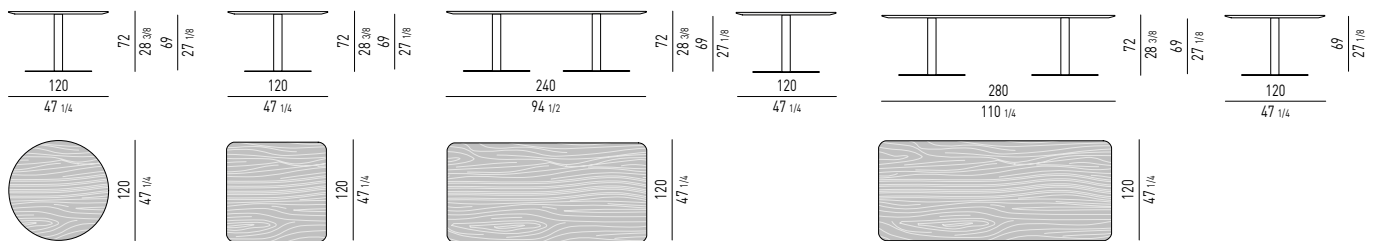

PIANO SUCUPIRA SUCUPIRA TOP

FINITURA STRUTTURA STRUCTURE FINISH

METALLO | METAL

FINITURE PIANO TOP FINISHES

LACCATO LUCIDO GLOSSY LACQUERED

LEGNO | WOOD