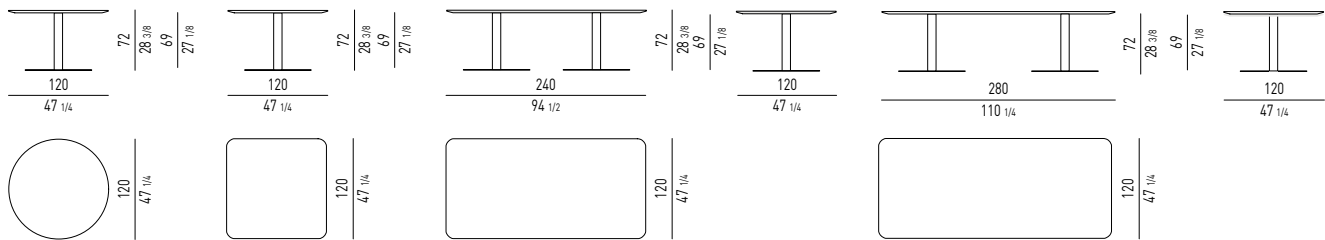

PIANO LACCATO LUCIDO GLOSSY LACQUERED TOP