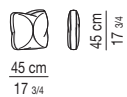

Coussins en fourrure shearling, disponibles dans les couleurs beige et marron.

45 cm
17 3/4