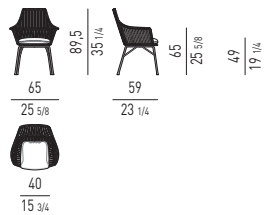

Struktur: Aus, in drei Arbeitsphasen bearbeitetem Metall: Sandstrahlbehandlung, Auftragung eines zinkhaltigen Primers für den Außenbereich (verbessert und begünstigt die Haftung der Endlackierung) und Polyesterlackierung für den Außenbereich mit "Orangenschaleneffekt". Erhältlich in den Farben Weiß und Schwarz-Silber. Die schalenförmige Struktur ist mit einem Geflecht aus Ø 8 mm Garn bezogen, erhältlich in den Farben Waldgrün, Sand und Kohle.

Die schalenförmige Struktur ist mit einem Geflecht aus Ø 8 mm Garn bezogen, erhältlich in den Farben Waldgrün, Sand und Kohle.

Kissen: Sitzkissen aus hochelastischem Polyurethanschaum und wasserabstoßender, umweltfreundlicher Faser.

Abziehbarkeit: Sitzkissen vollkommen abziehbar. Gleitschutz aus schwarzfarbigem SEBS.

Structure : en métal, soumise à un traitement en trois étapes : sablage, primer zinguant pour extérieur (favorise et améliore l'adhérence de la peinture de finition) et peinture poudre polyester pour extérieur avec effet "peau d'orange". Disponible dans les coloris Blanc ou Noir-Argent.

La structure est recouverte d'un fil tressé, Ø 8 mm, disponible dans les coloris Vert forêt, Sand et Charbon.

Coussins : coussin de l'assise en polyuréthane expansé à haute résilience et fibre hydrofuge écocompatible.

Déhoussage : coussin de l'assise entièrement déhoussable. Patins glisseurs en SEBS couleur noir.